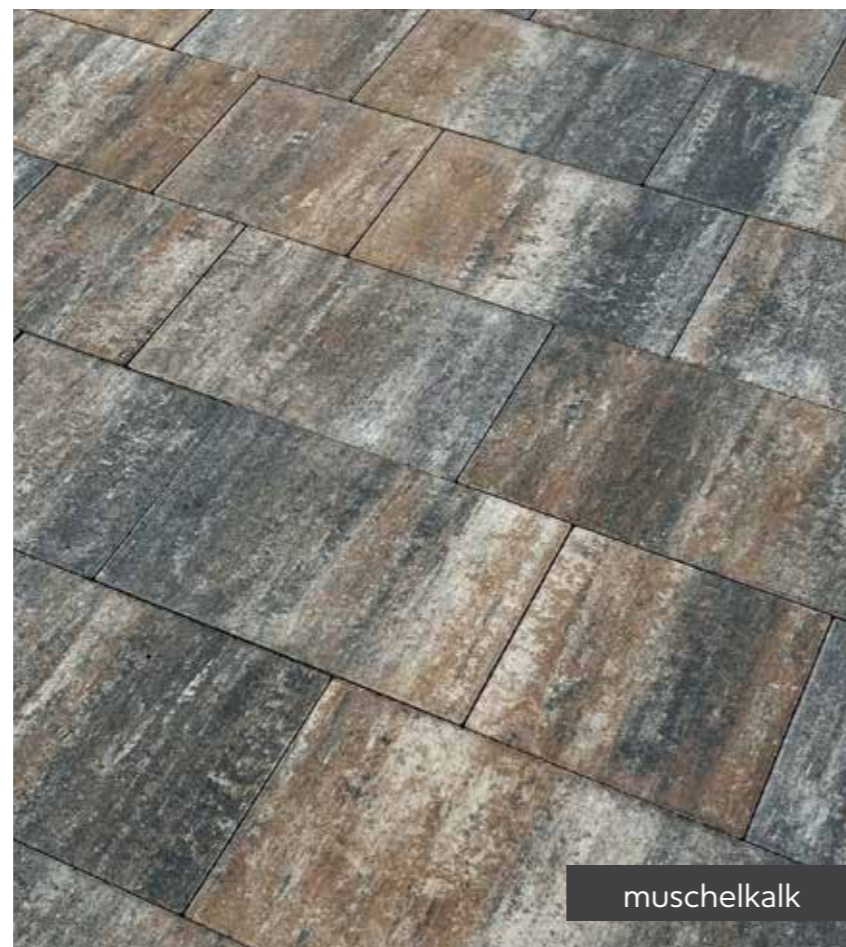

cobalt

WWW.VIASTEIN.RO

CAPACITATE PORTANTĂ

muschelkalk

mokka

mokka

VIA RUSTIC

122,⁴⁰ lei/set