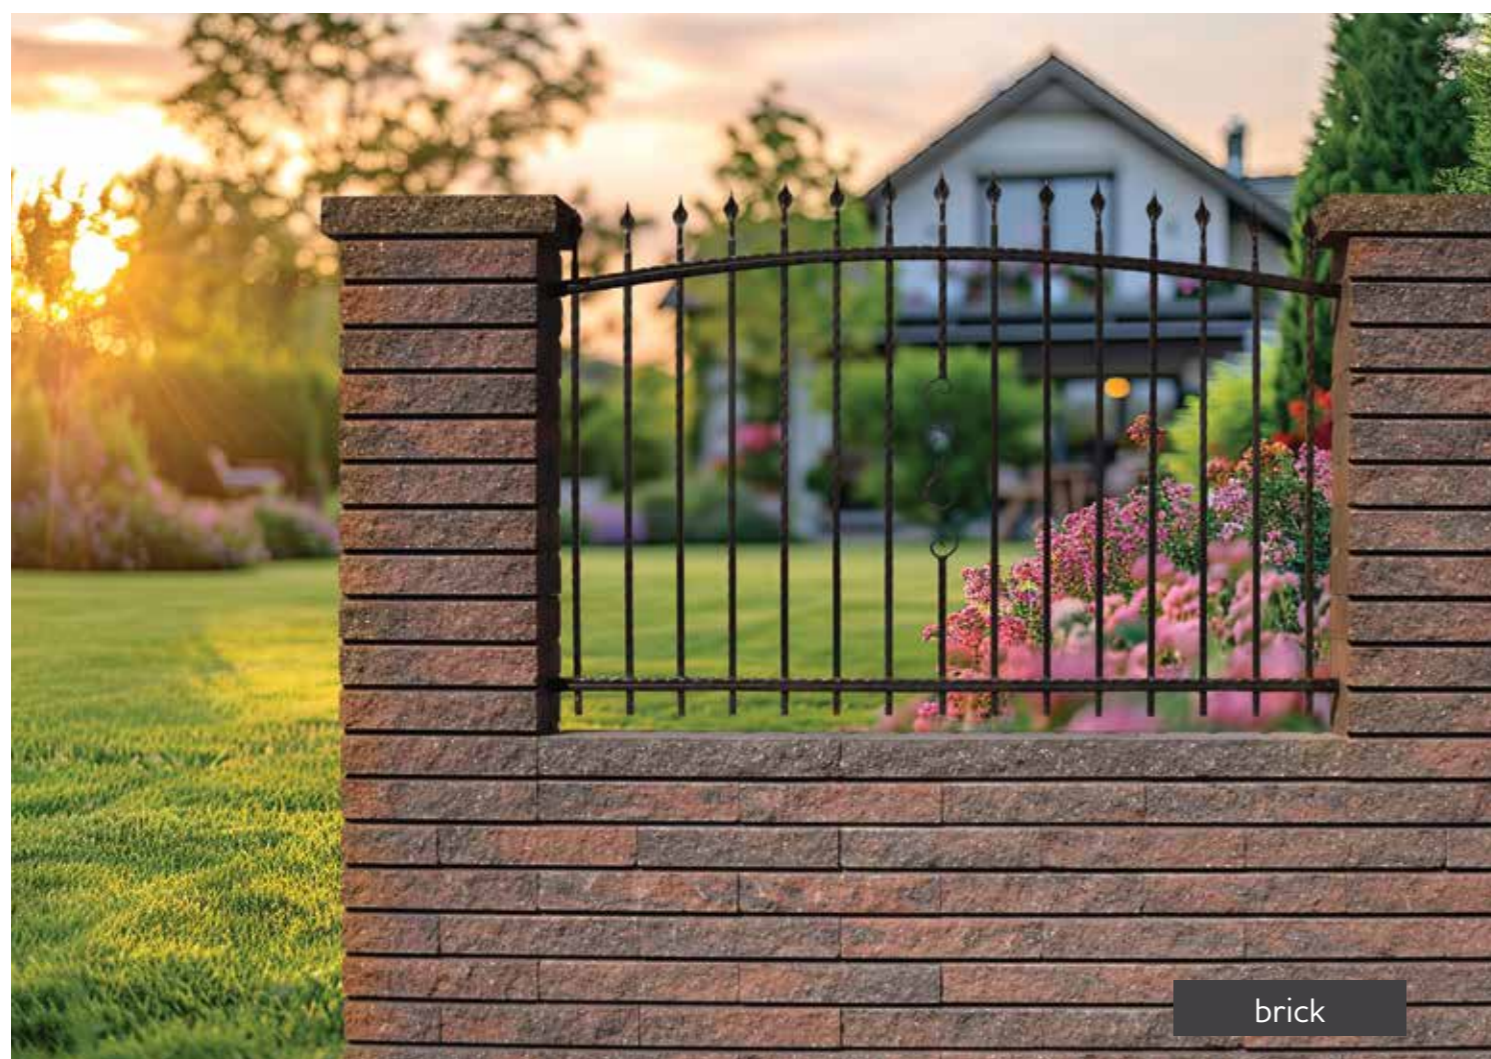

dark

polaris

brick

Preț / buc **19,90 lei**
Dimensiuni (lxl) **40x20 cm**
Înălțime **9 cm**
Buc / palet **100**
Kg / palet **1050**

WWW.VIASTEIN.RO

Capac stâlp
50x20x7,5 cm

Capac gard
60x20x7,5 cm

brick