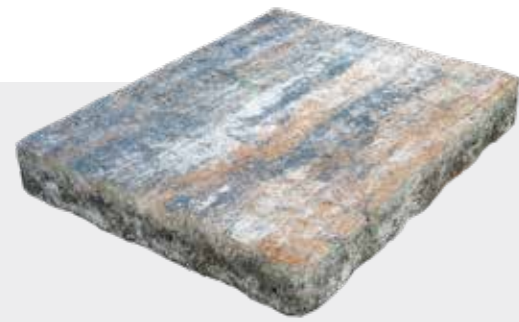

WWW.VIASTEIN.RO

CAPACITATE PORTANTĂ

5 cm

5 cm

Preț / mp	114 lei
Grosime	5 cm
Dimensiuni (lxl)	14.4 x 14.4 cm
	18 x 14.4 cm
	21.6 x 14.4 cm
Mp / palet	13,02
Set / palet	14
Kg / palet	1400

basalt hell

basalt

basalt