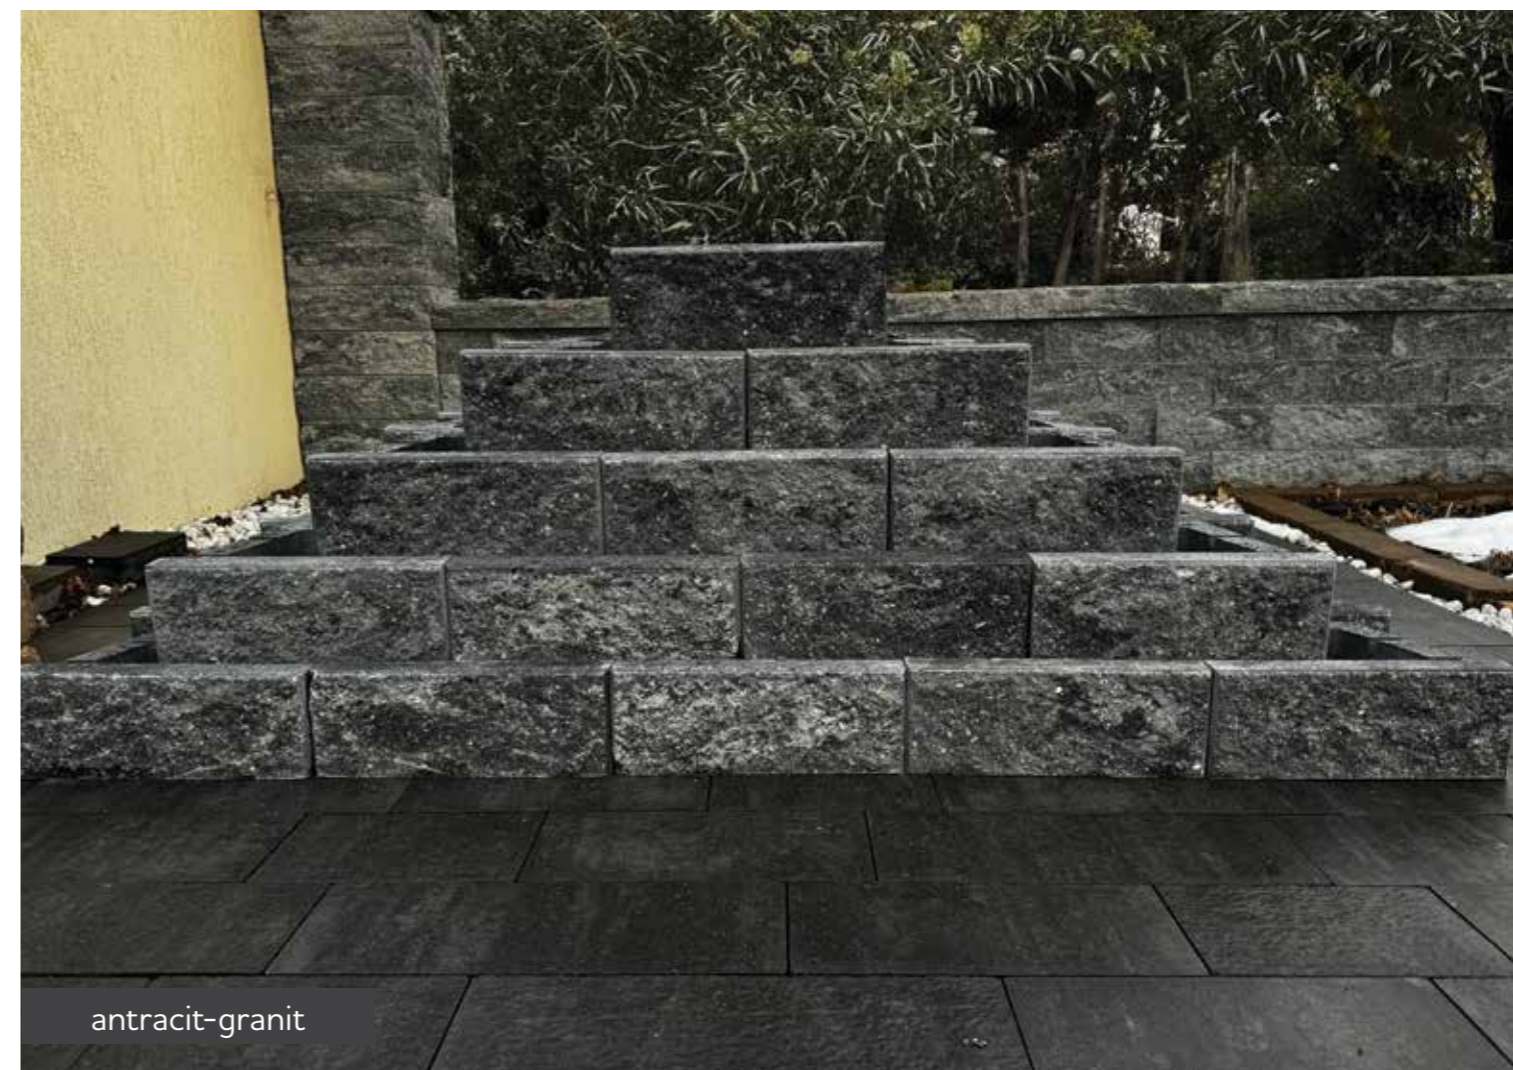

WWW.VIASTEIN.RO

antracit-granit

VIA HOLD

29,⁷⁵ lei/buc

* PREȚ RECOMANDAT

GARDURI, DELIMITĂRI

antracit-granit mokka

Preț / buc.: **29,75 lei**
Grosime: **14.5 cm**
Dimensiuni (lxl): **40 x 30 cm**
Kg / palet: **890 kg**
Buc. / palet: **56**