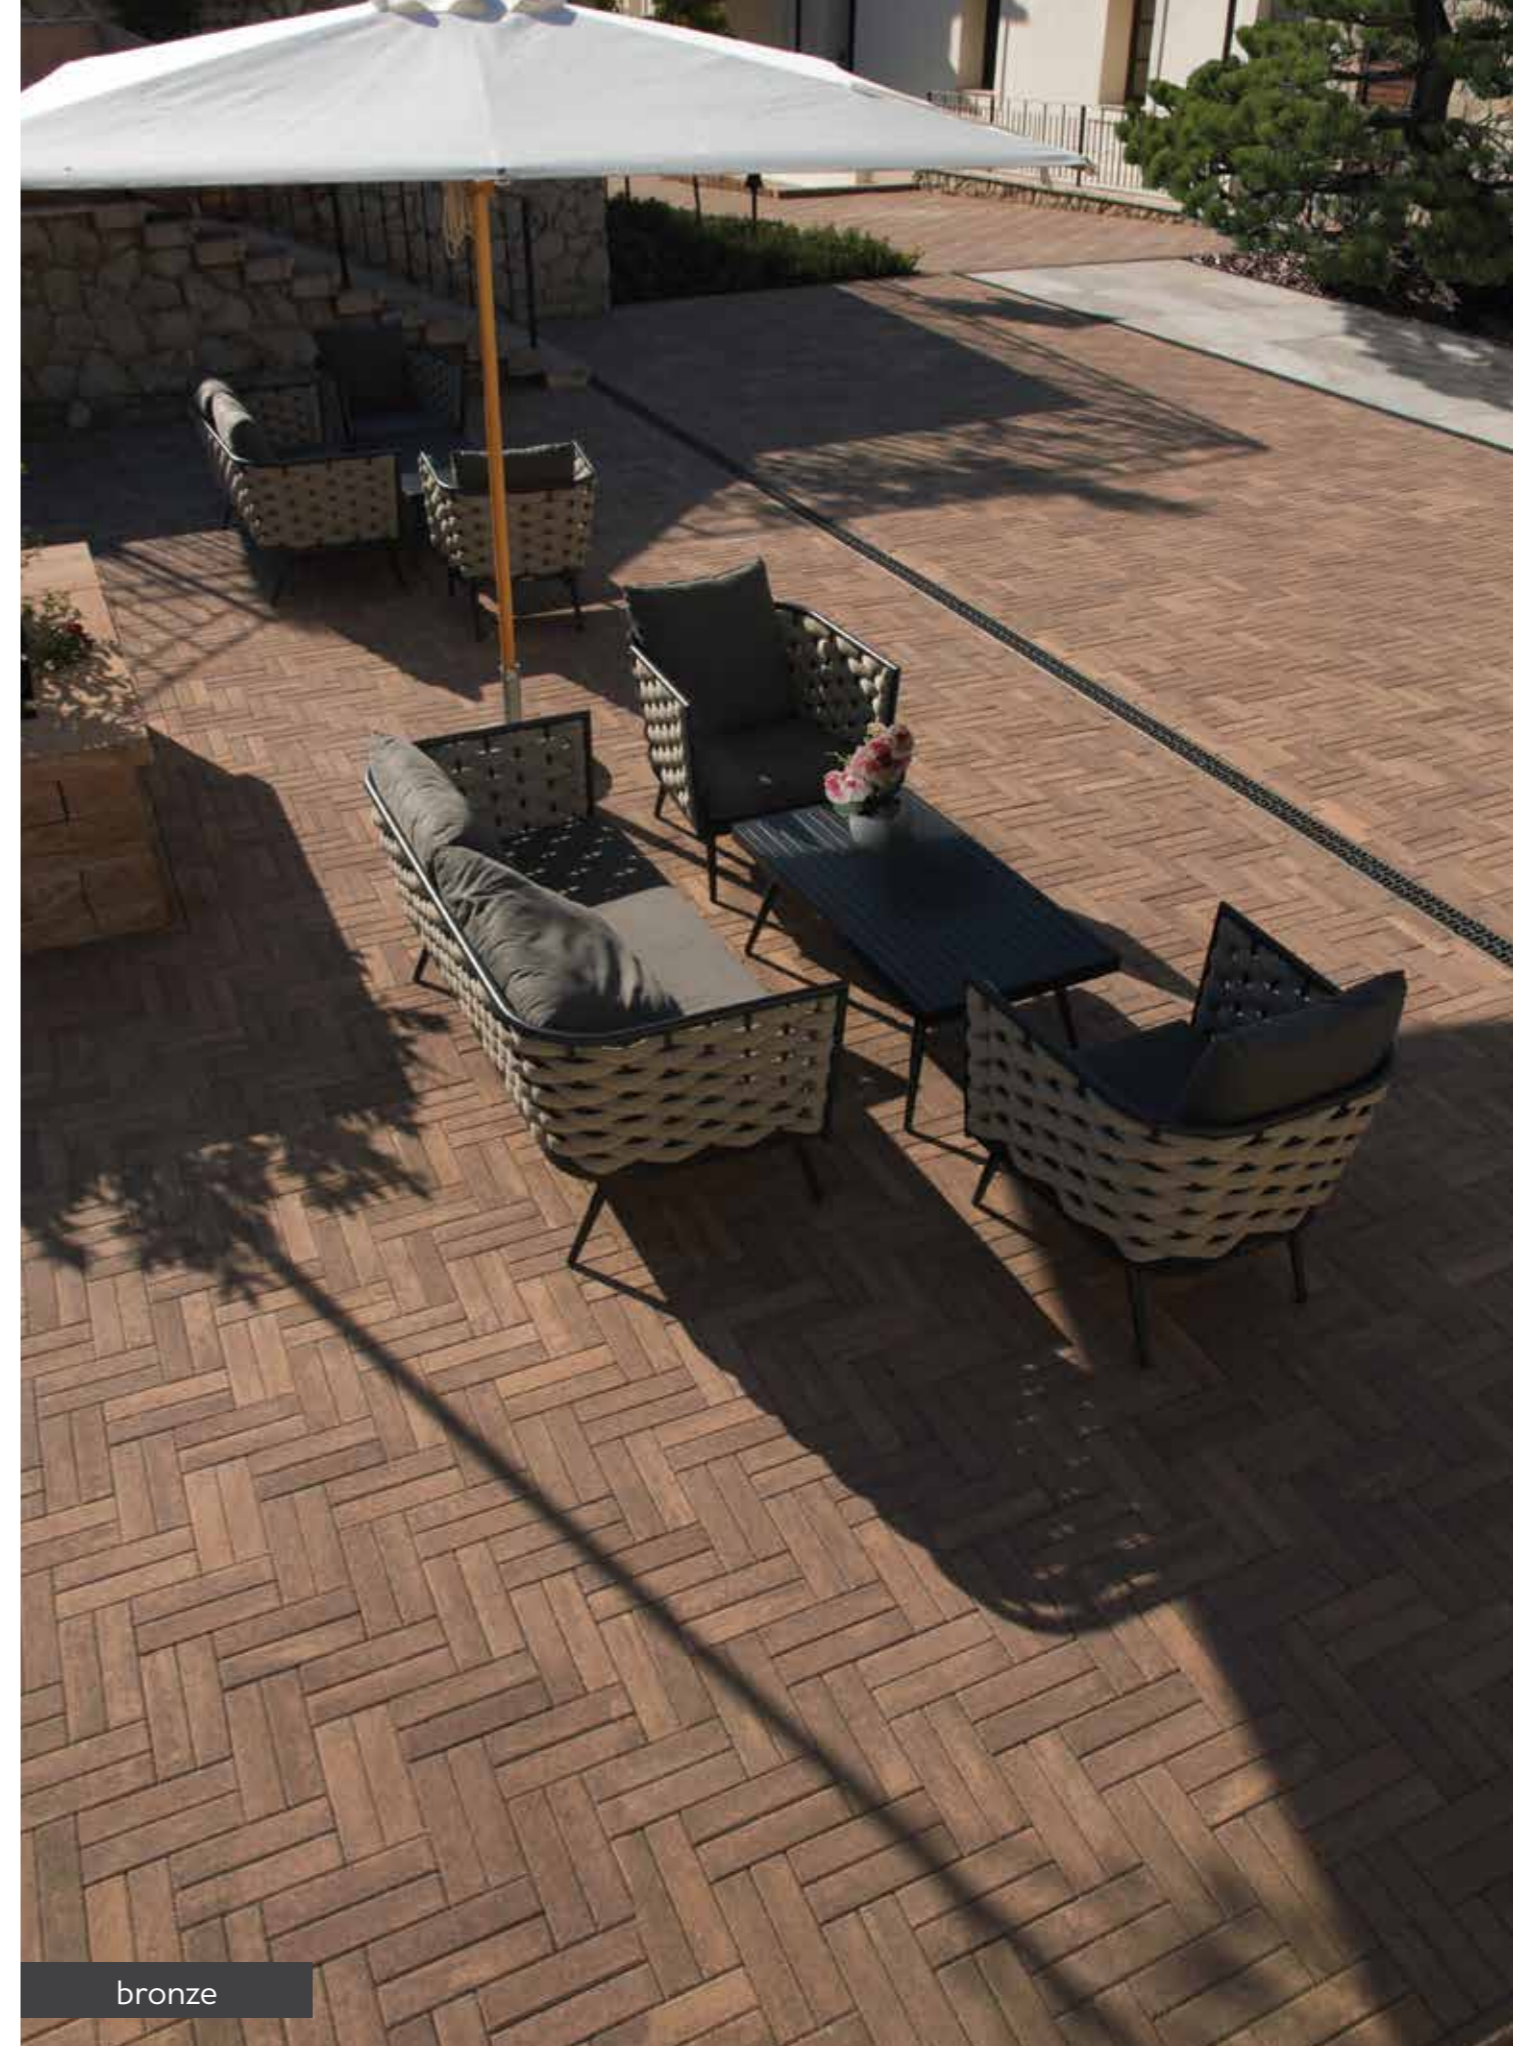

NOVUM

1,60 lei/buc

* PREȚ RECOMANDAT

PAVAJE

WWW.VIASTEIN.RO

CAPACITATE PORTANTĂ

5 cm

5 cm

5 cm

5 cm

Preț / mp	88,30 lei
Grosime	5 cm
Dimensiuni (lxl)	26.8 x 6.8 cm
Rînd / palet	14
Mp / palet	12,18
Buc / palet	672
Kg / palet	1260

bronze