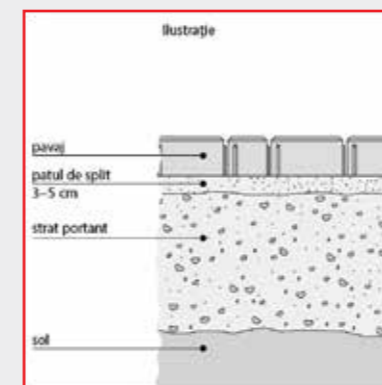

EFLORESCENȚA

Eflorescența apare din cauza durtății apei precum și a fillerului de calcar din cimentul utilizat, care se depune pe suprafața betonului după evaporarea apei. Eflorescența nu poate fi evitată în totalitate din punct de vedere tehnic și nu influențează în niciun fel funcționalitatea și caracteristicile tehnice ale produselor de beton. În condiții atmosferice normale și prin utilizarea suprafeței, eflorescența se diminuează în timp și, în general, nu va mai apărea. Eflorescențele se pot îndepărta cu ajutorul unor substanțe de curățare speciale pentru produsele din beton. Prin utilizarea substanțelor de curățare pot să apară modificări de culoare și structură ale produselor. Compania noastră utilizează începând cu anul 2016 aditivi inovatori, care au rolul de a reduce la maxim această reacție chimică normală.