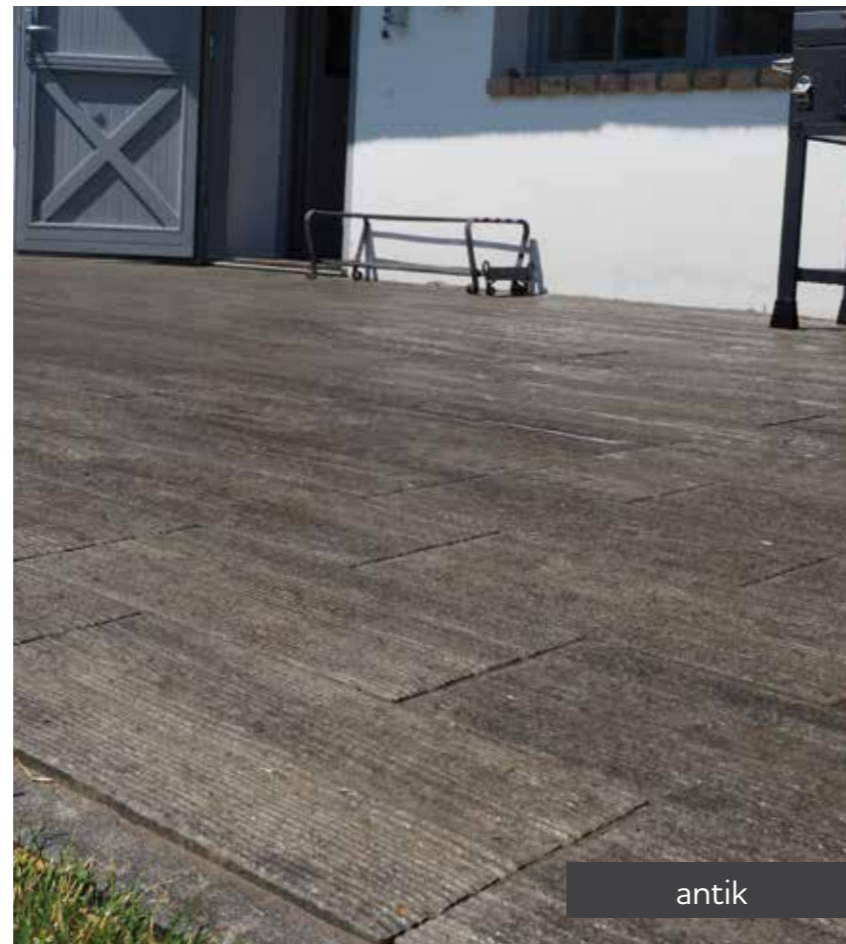

WWW.VIASTEIN.RO

CAPACITATE PORTANTĂ

8 cm

8 cm

antik

nordic pine

SEMPRE GRANDO

127,⁷⁰ lei/set