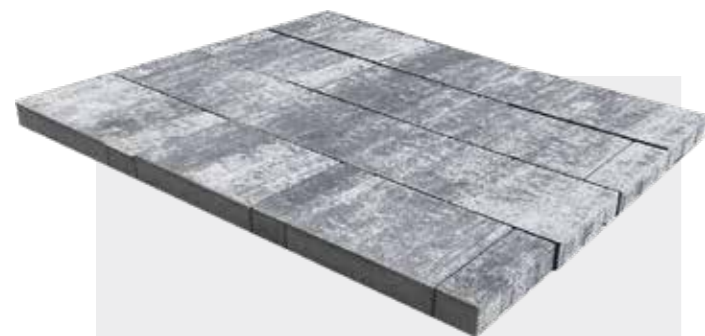

PAVAJE MULTIFORMAT

natur

basalt

sunset