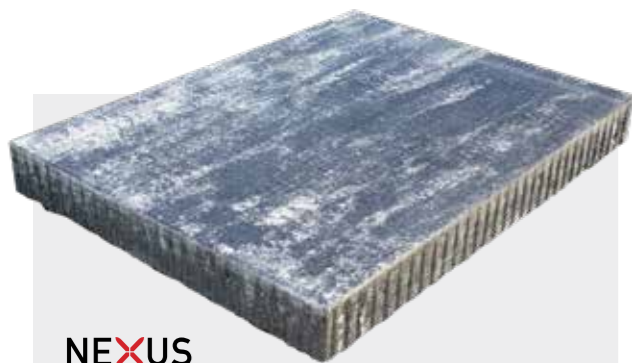

LA COMANDĂ

10X20X4 cm | 10X20X6 cm | 40x40x6 cm

black night

dolmat

NEXUS GRANDO

65,⁰⁰ lei/buc

* PREȚ RECOMANDAT

DALE CU FORMAT MARE