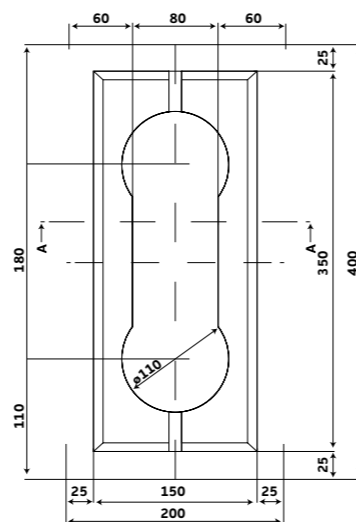

MODULO SLIM

13,⁵⁰ lei/buc

* PREȚ RECOMANDAT

MODULO SLIM

Preț / buc **13,50 lei**
Dimensiuni (lxl) **40x20 cm**
Înălțime **9 cm**
Buc / palet **100**
Kg / palet **1050**

Atenție! La montarea elementelor se va turna beton doar în cele 2 orificii al bolțarului, cel din mijloc rămânând liber având rol de drenaj al apei.

Recomandăm utilizarea unui silicon pe buza bolțarului și folosirea unui mortar cât mai uscat.