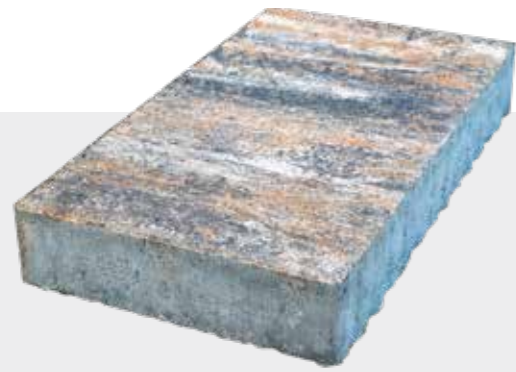

ARTLINE

97,⁹⁰ lei/set

* PREȚ RECOMANDAT

1 SET = 1.08 MP

Preț / mp	90,60 lei
Grosime	5 cm
Dimensiuni (lxl)	20 x 45 cm
	20 x 35 cm
	20 x 27,5 cm
	15 x 37,5 cm
	15 x 35 cm
	15 x 30 cm
	15 x 20 cm
Mp / palet	15,12
Set / palet	14
Kg / palet	1620

PAVAJE MULTIFORMAT

CAPACITATE PORTANTĂ

WWW.VIASTEIN.RO