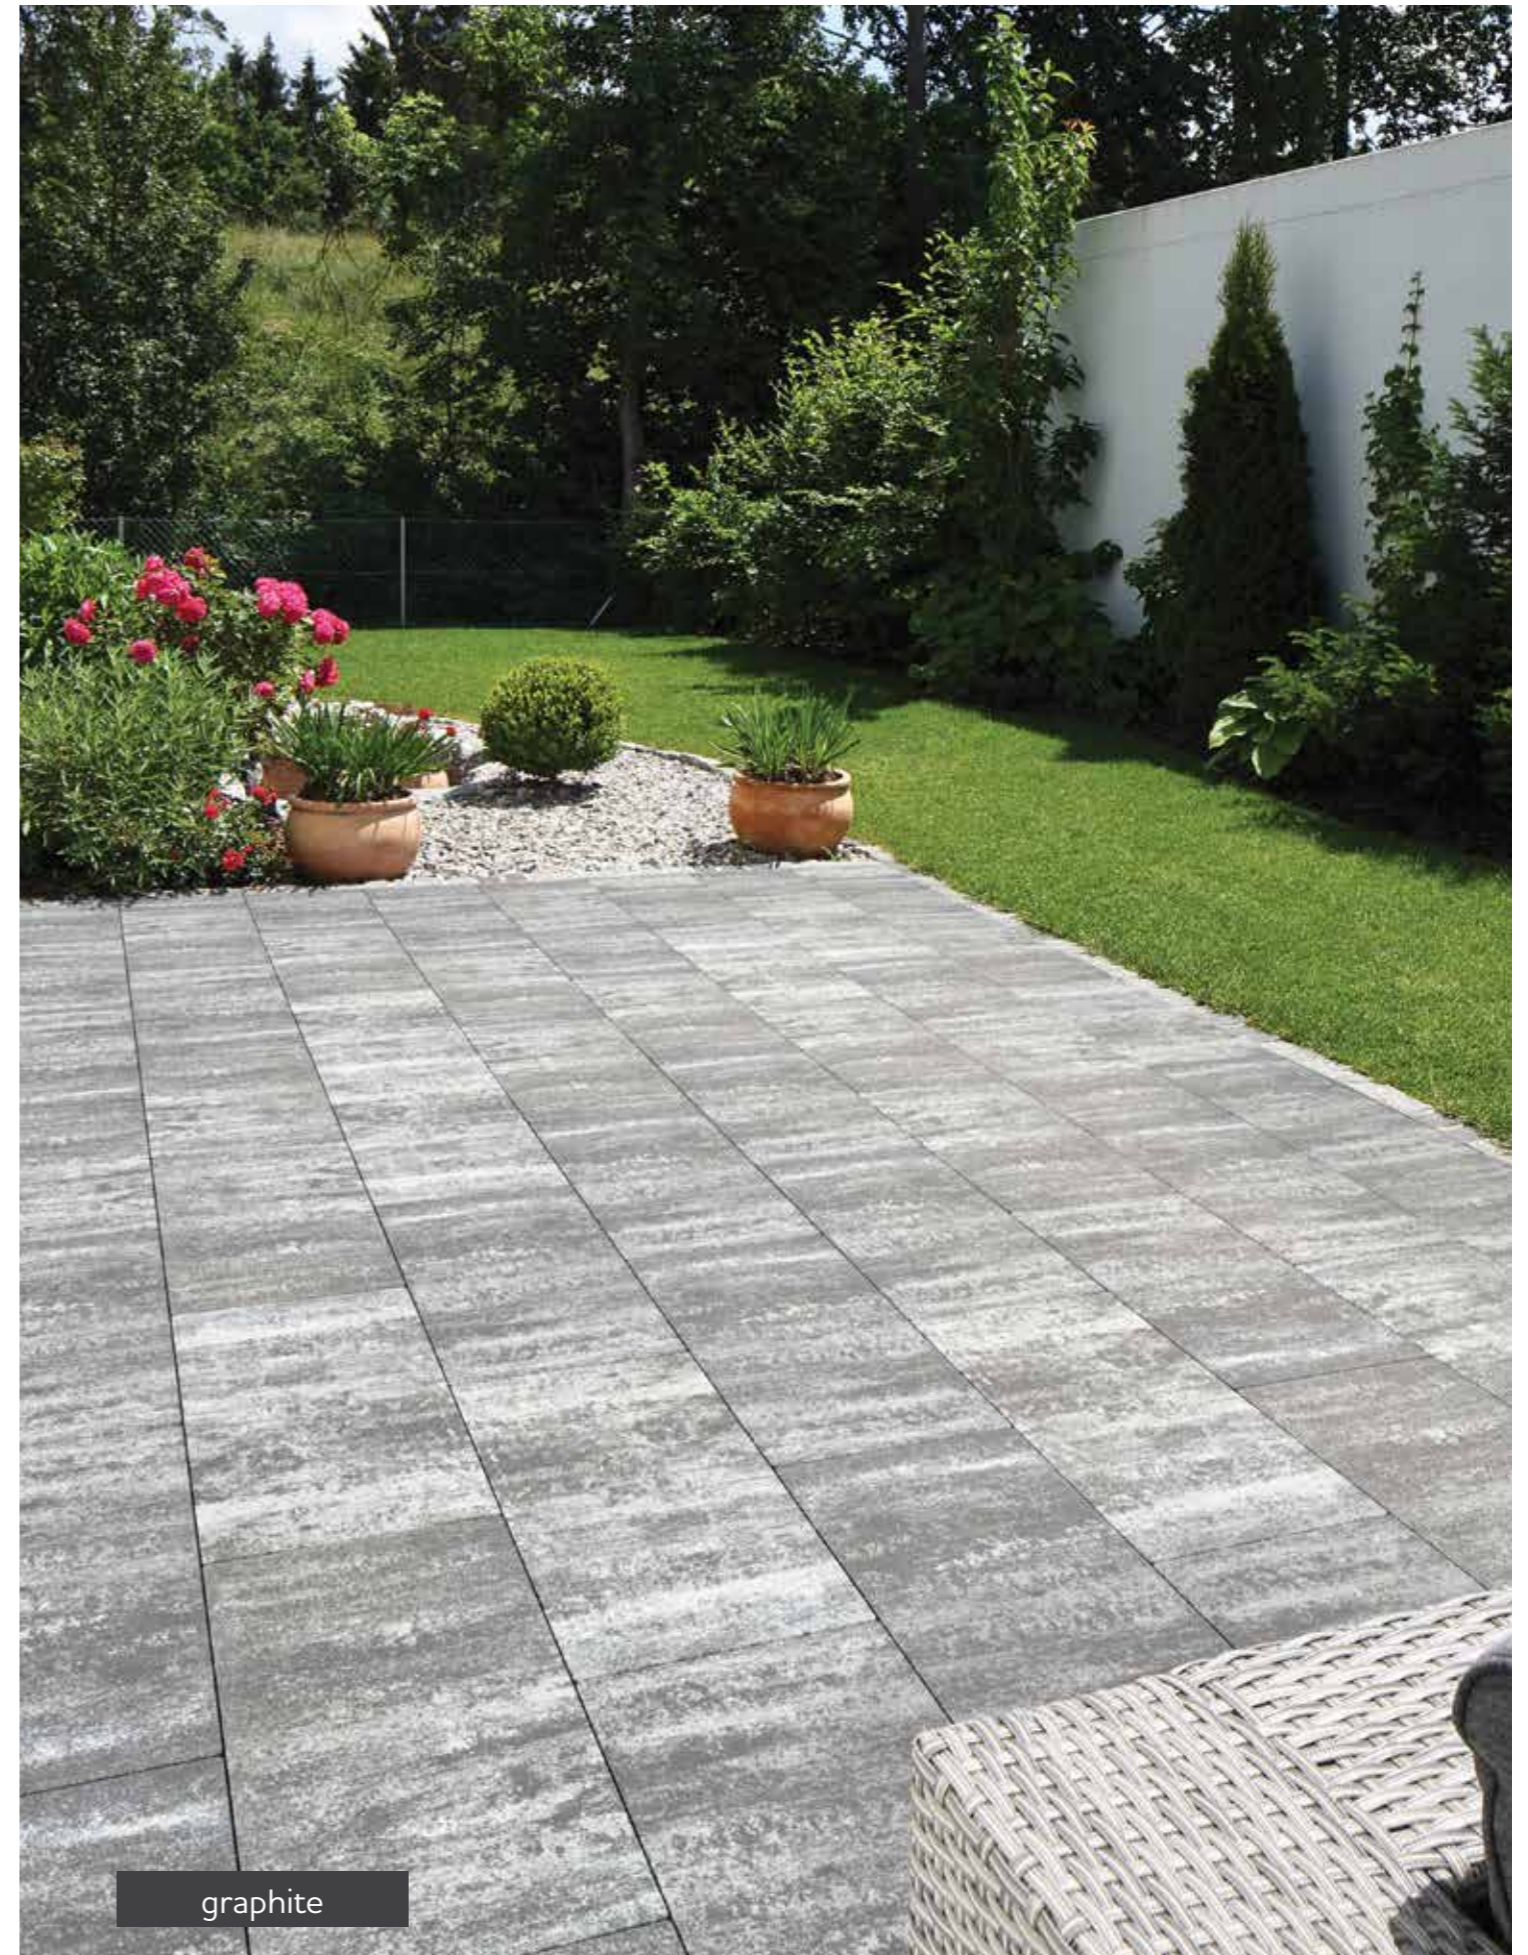

FOLIO FINO

22,⁰⁰ lei/buc

* PREȚ RECOMANDAT

DALE PENTRU TERASE

CP+

WWW.VIASTEIN.RO

CAPACITATE PORTANTĂ

4 cm

4 cm

Preț / mp **122,40 lei**
Grosime **4 cm**
Dimensiuni (lxl) **60 x 30 cm**
Mp / palet **15,12**
Buc / palet **84**
Kg / palet **1480**

graphite