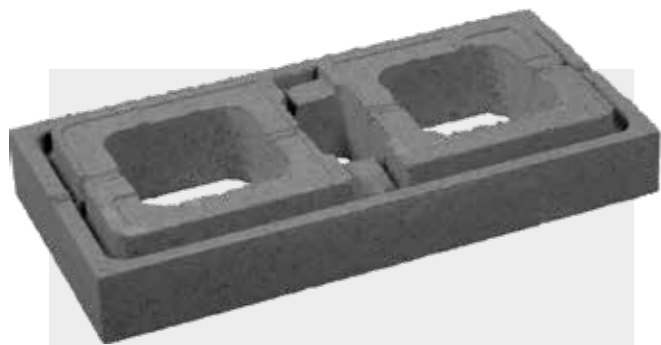

6 cm

6 cm

nordic pine

cobalt

MODULO

18,⁶⁰ lei/buc

* PREȚ RECOMANDAT

GARDURI, DELIMITĂRI

dark

polaris

sahara

MODULO EG - element gard

Preț / buc **18,60 lei**
 Dimensiuni (lxl) **60 x 30 cm**
 Înălțime **9 cm**
 Buc / palet **60**
 Kg / palet **1120**

MODULO CG - capac gard

Preț / buc **18,60 lei**
 Dimensiuni (lxl) **60 x 30 cm**
 Înălțime **7,5 cm**
 Buc / palet **60**
 Kg / palet **1760**