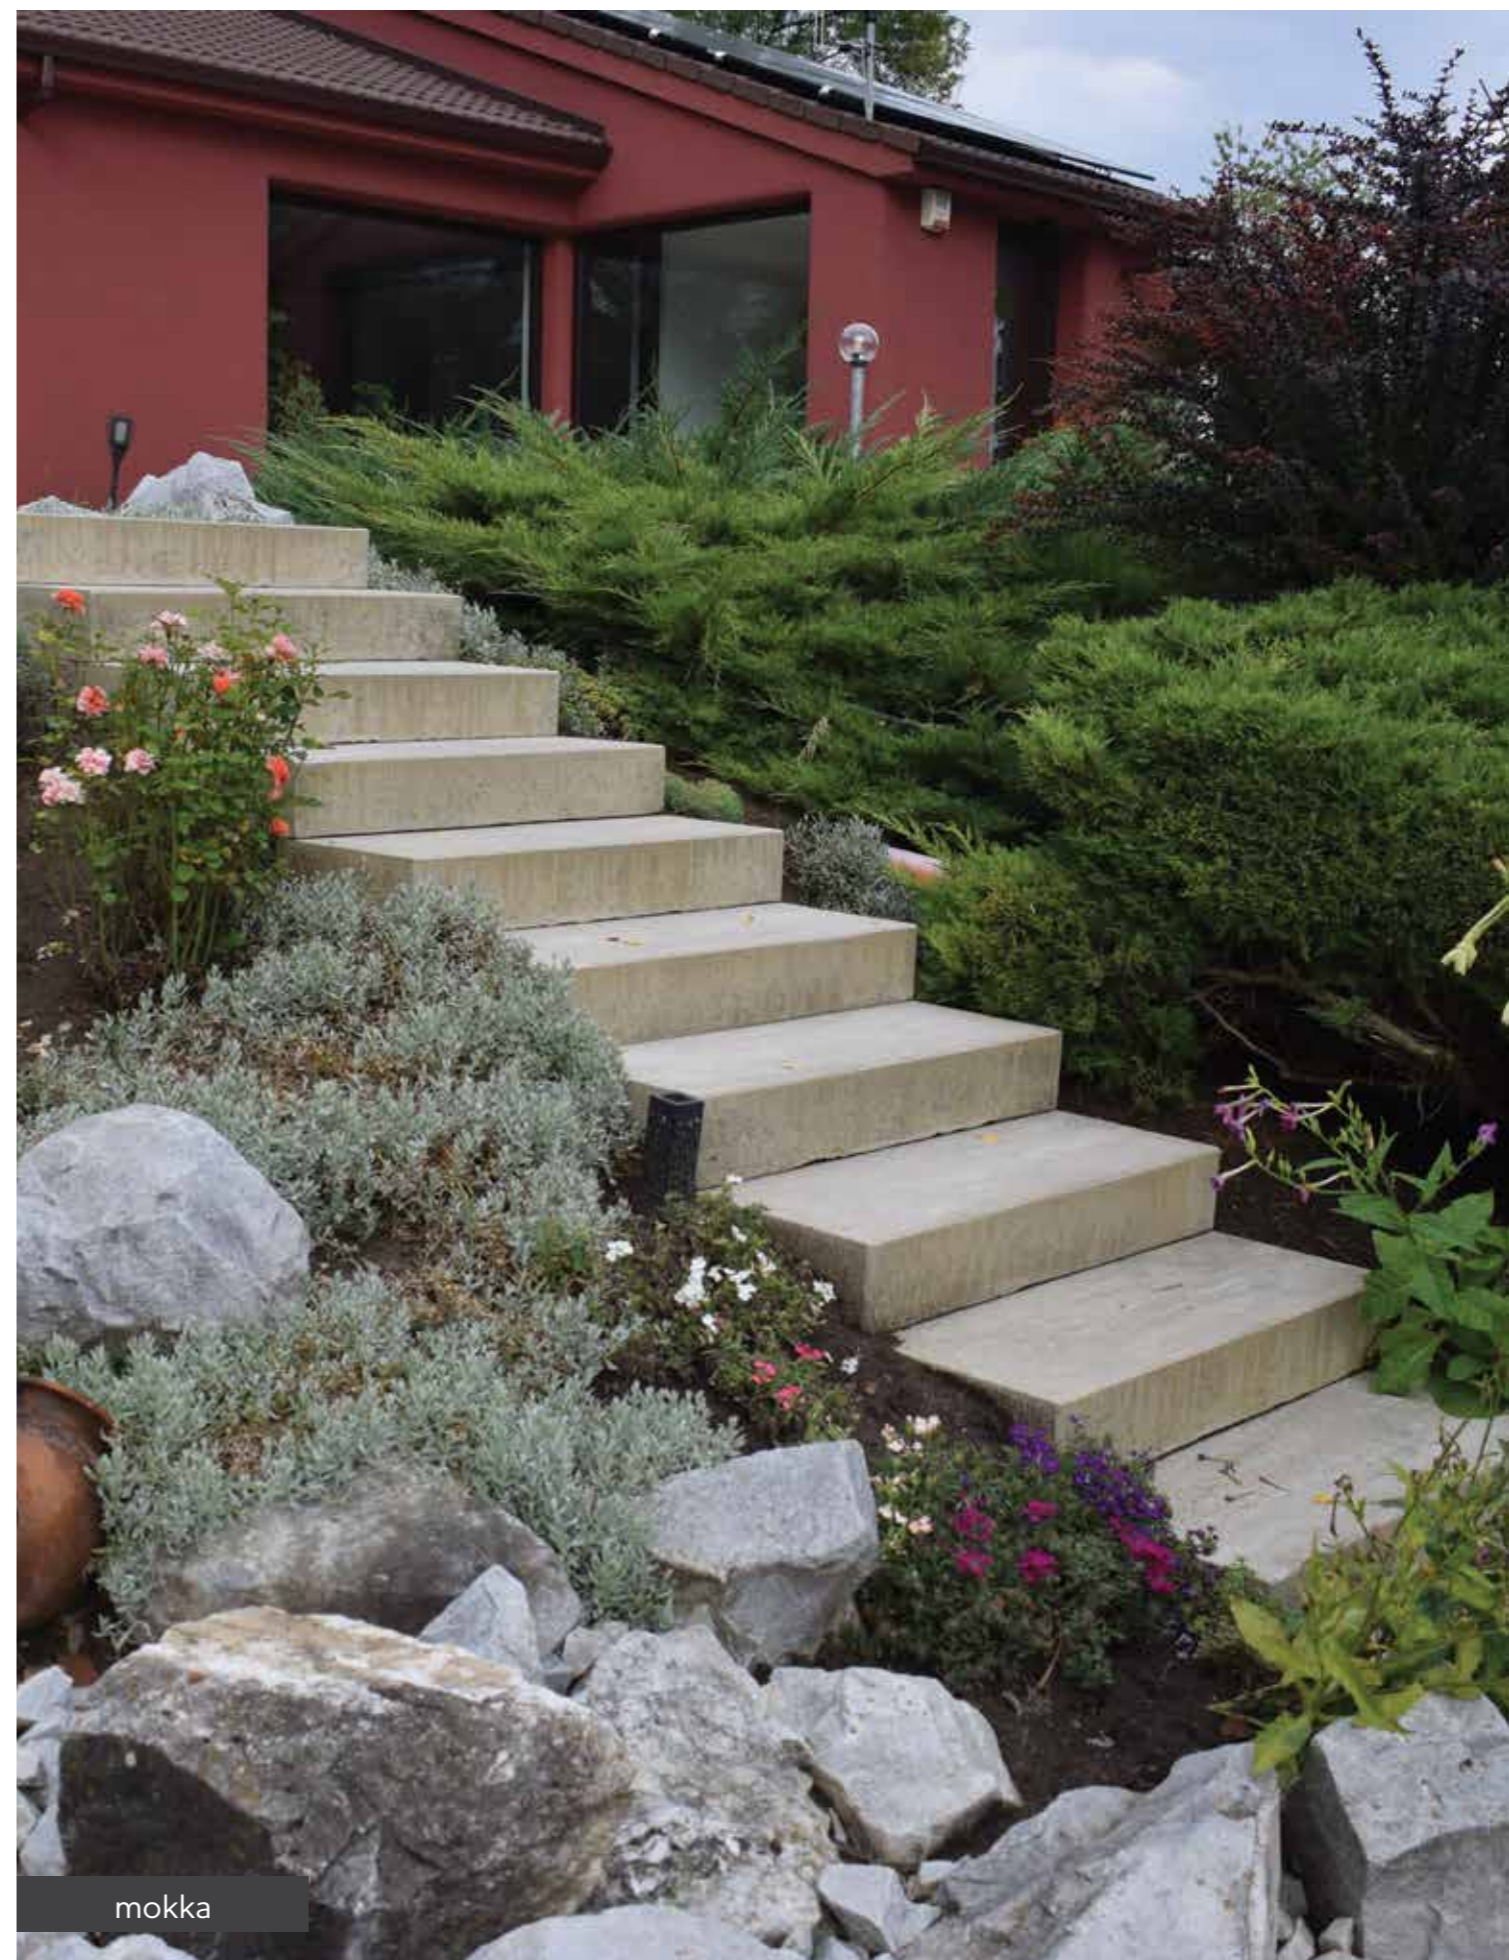

VERMONT STEP 100

115,⁶⁰ lei/buc

* PREȚ RECOMANDAT

GARDURI, DELIMITĂRI

CP+

granit

mokka

cobalt

TREAPTĂ

Preț / buc **115,60 lei**

Grosime **15 cm**

Dimensiuni (lxl) **100 x 40 cm**

Buc / palet **12**

Kg / palet **1560**

WWW.VIASTEIN.RO

mokka