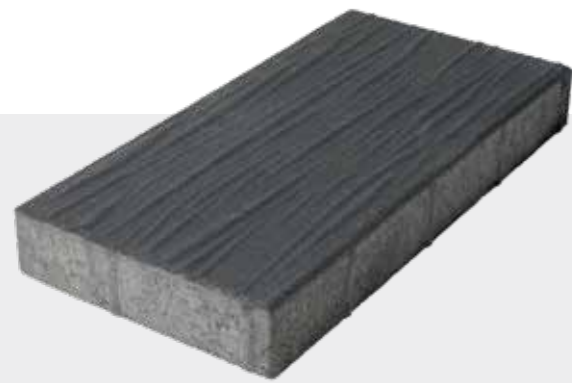

DUNA WAVE

9,²⁰ lei/buc

* PREȚ RECOMANDAT

DALE

CP+

dark

polaris

nordic pine

WWW.VIASTEIN.RO

CAPACITATE PORTANTĂ

5,2 cm 5,2 cm 5,2 cm

Preț / mp **115 lei**
Grosime **5,2 cm**
Dimensiuni (lxl) **40 x 20 cm**
Mp / palet **11,2**
Buc / palet **140**
Kg / palet **1260**