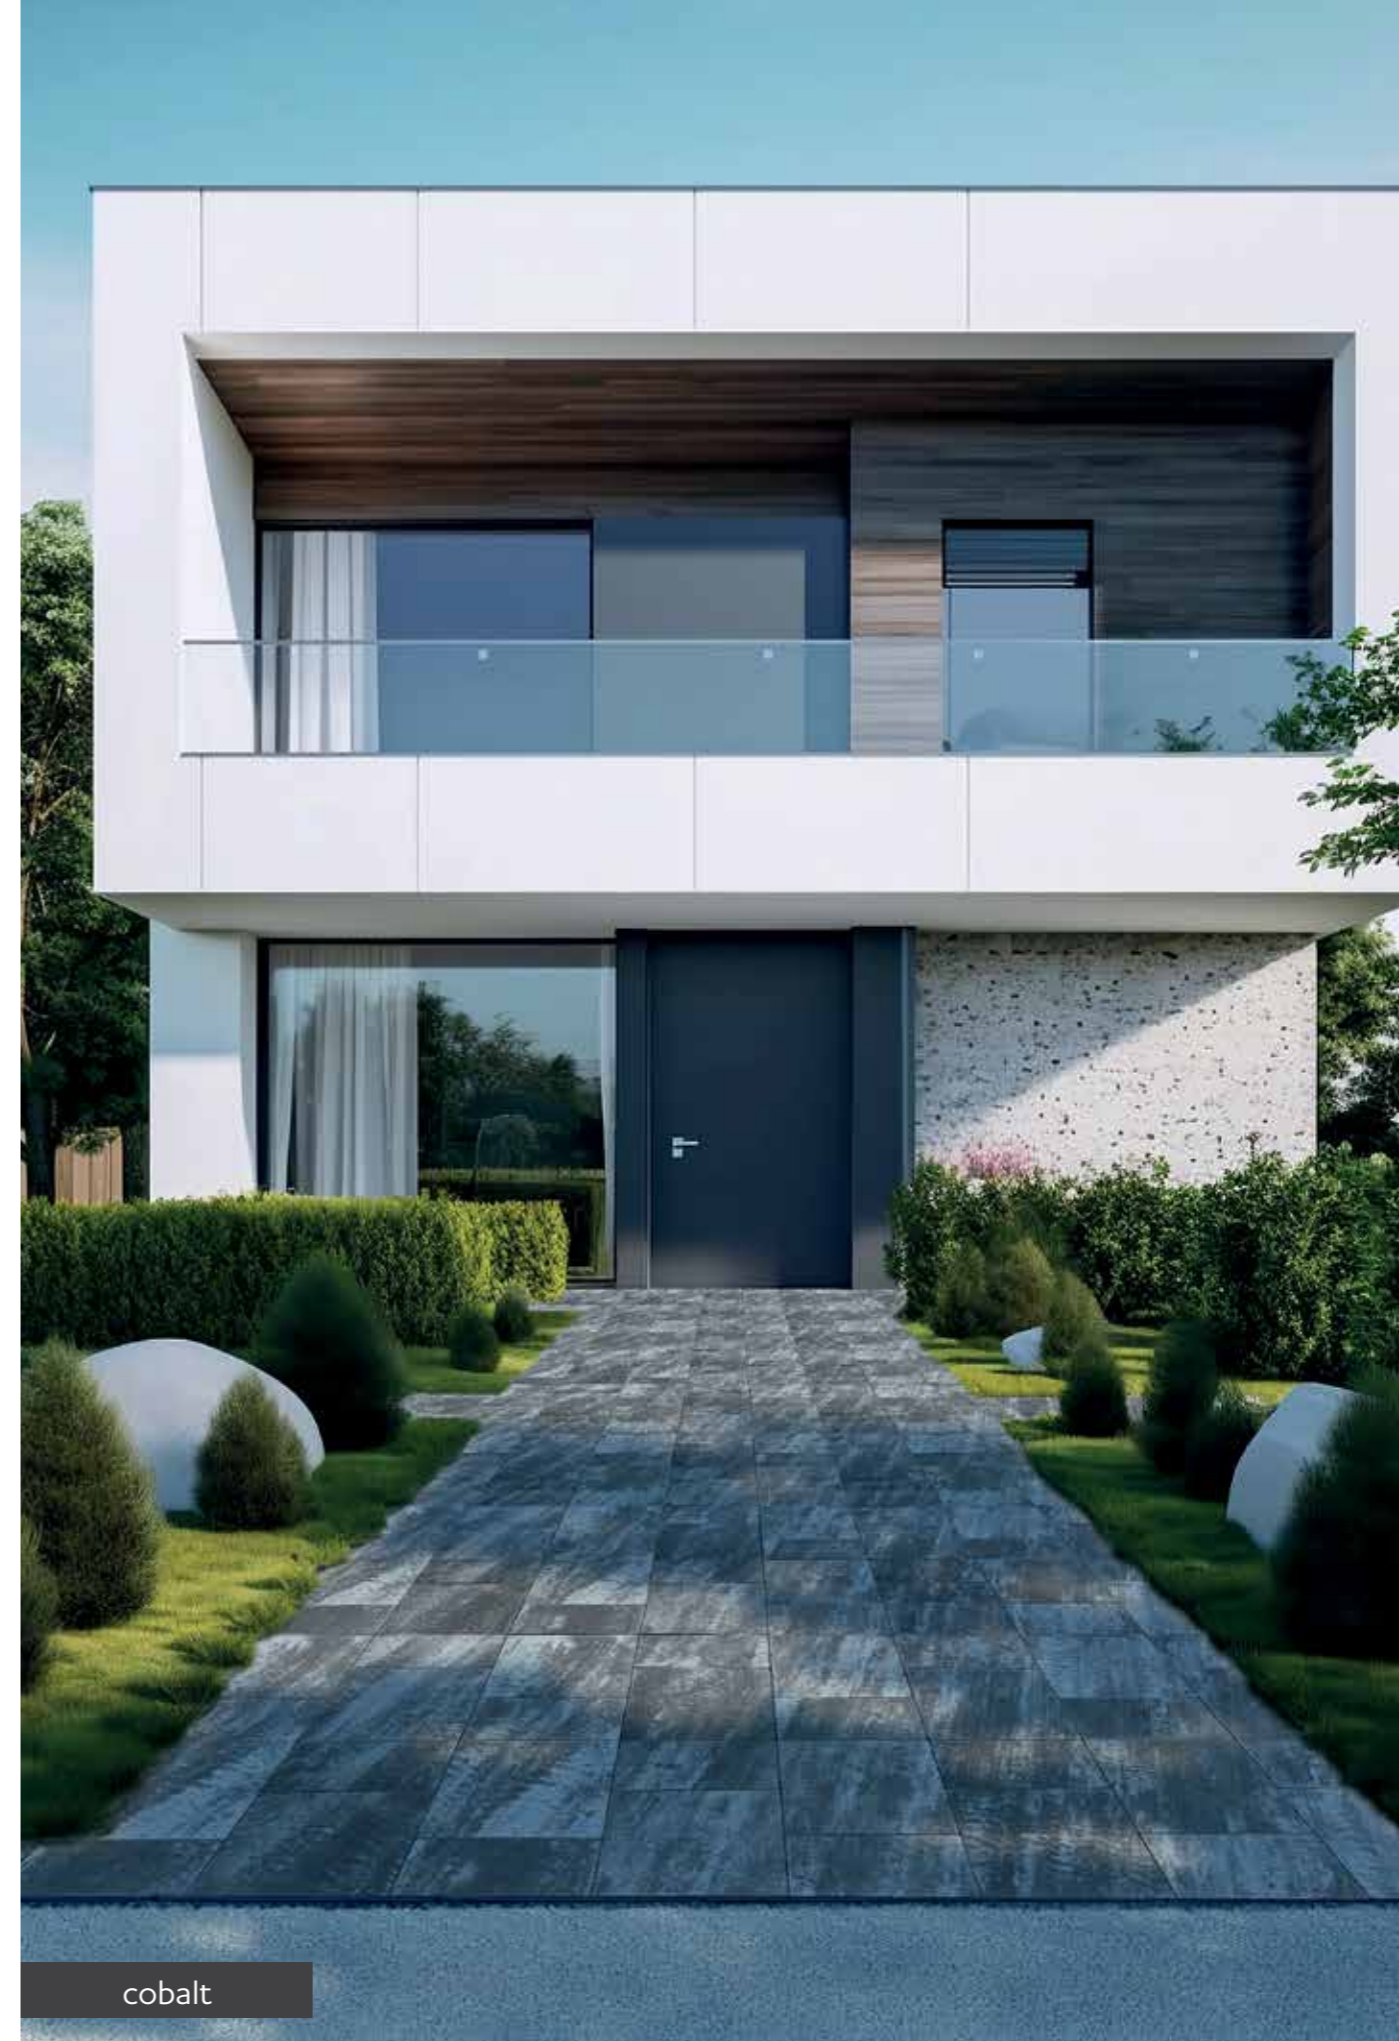

PAVAJE MULTIFORMAT

CP+

cobalt

mokka

WWW.VIASTEIN.RO

CAPACITATE PORTANTĂ

6 cm 6 cm 6 cm

mokka