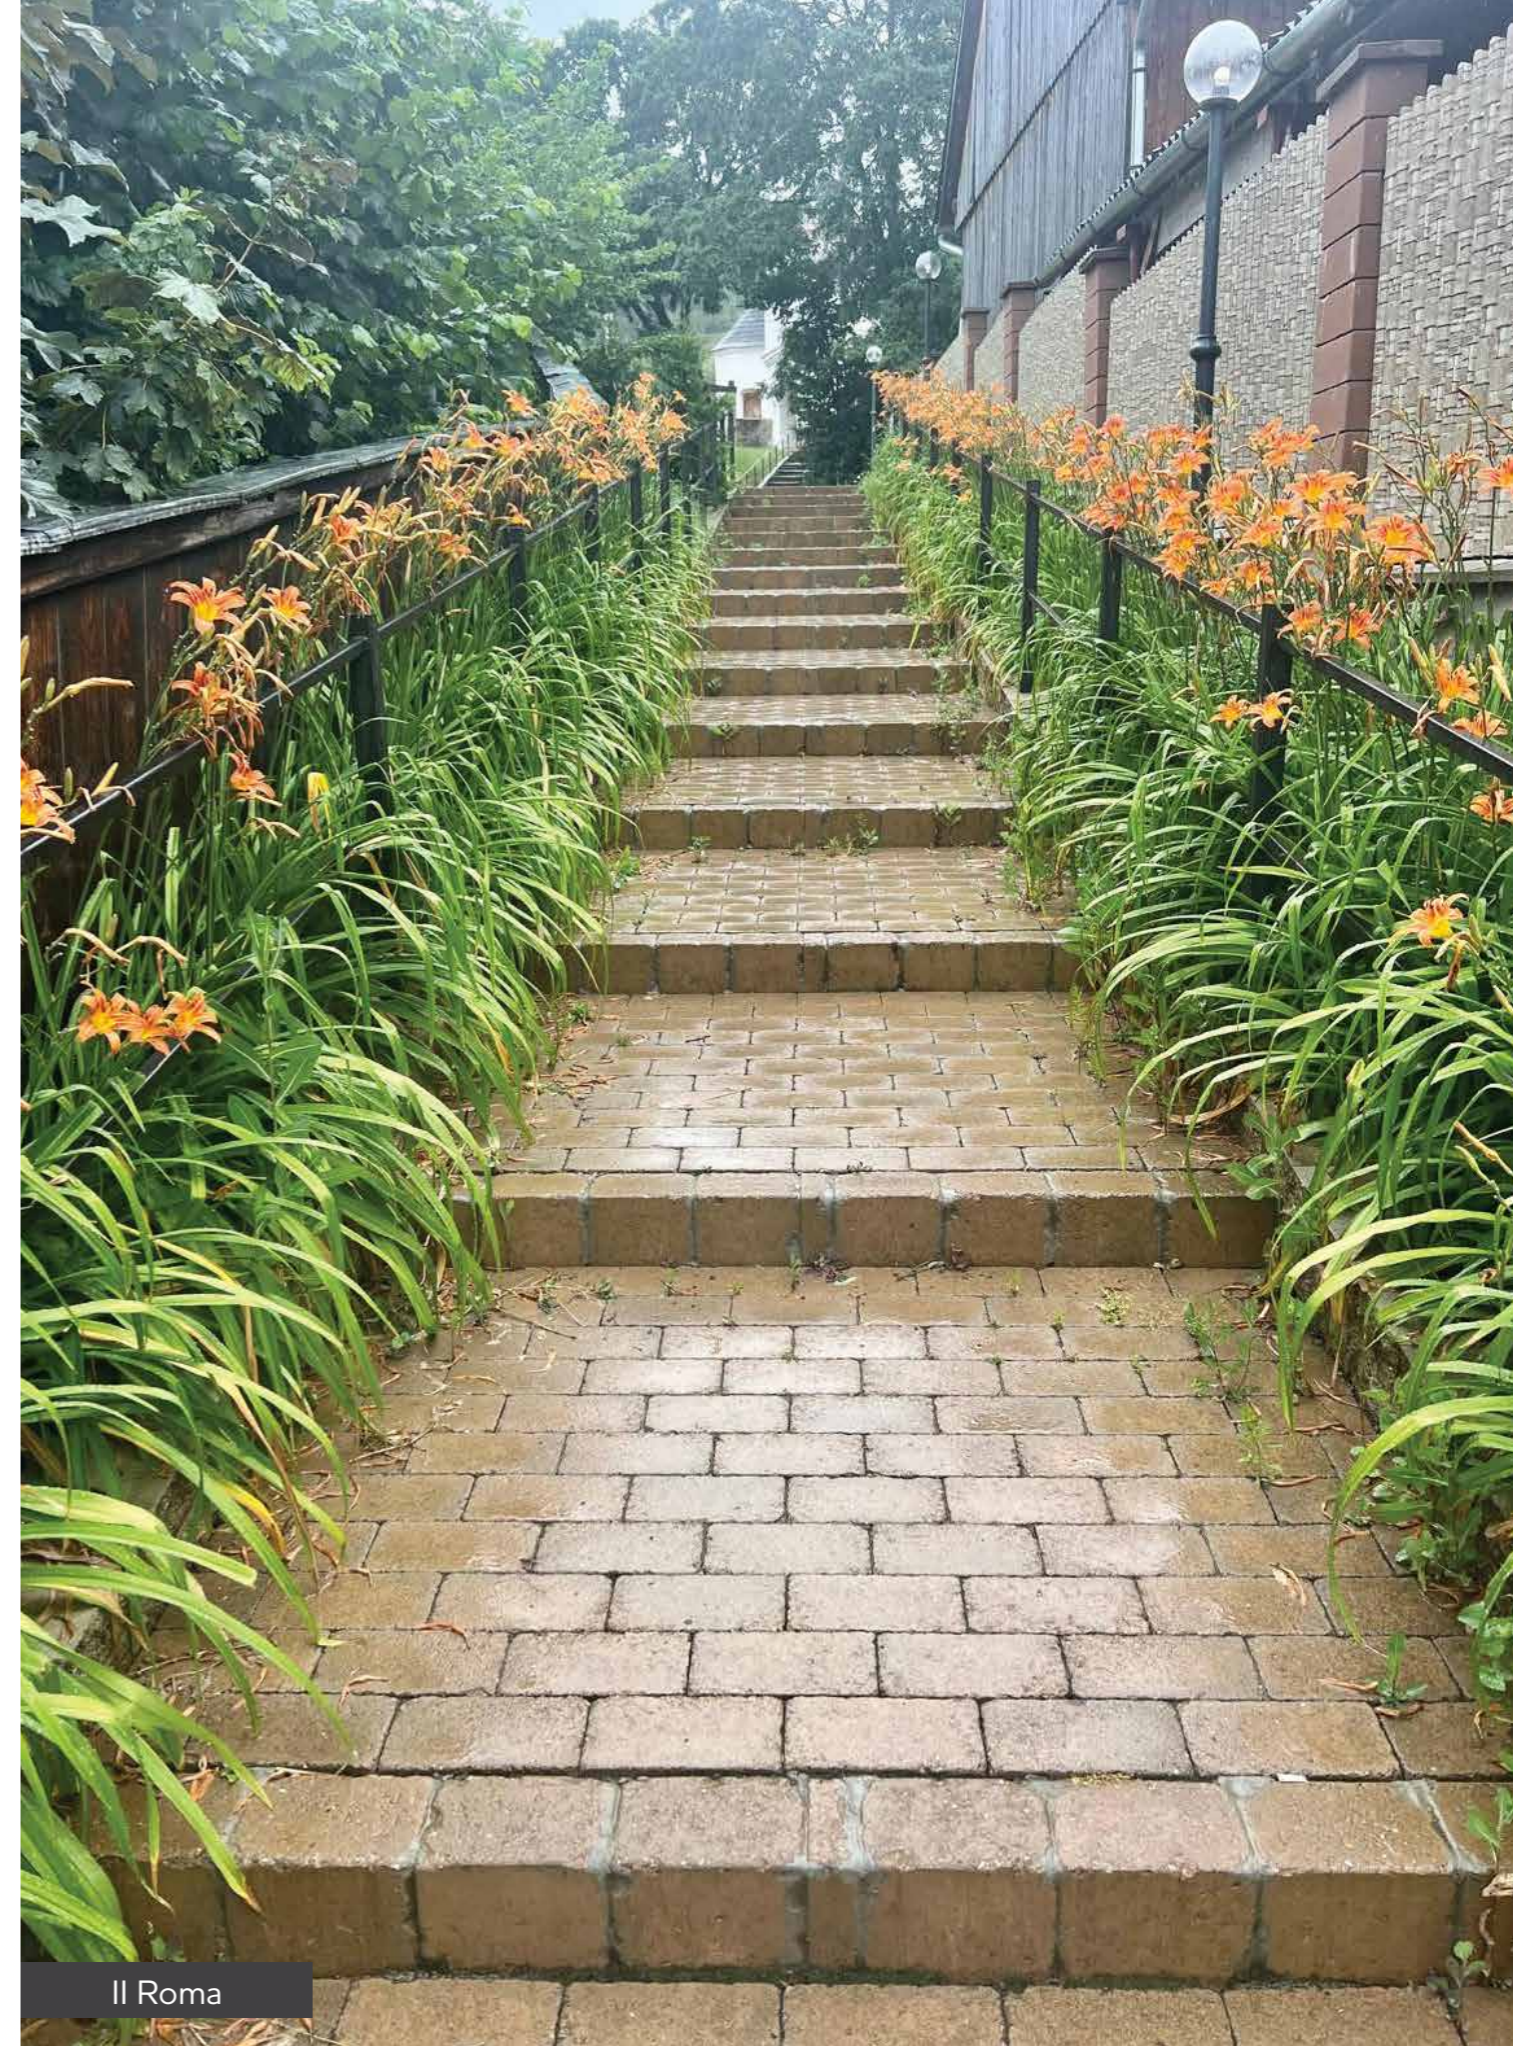

IV Vezuv

WWW.VIASTEIN.RO

CAPACITATE PORTANTĂ

6 cm

6 cm

Preț / mp **107,70 lei**
 Grosime **6 cm**
 Dimensiuni (lxl) **24 x 12 cm**
 Mp / palet **13,82**
 Buc / palet **480**
 Kg / palet **1780**

III Andaluz