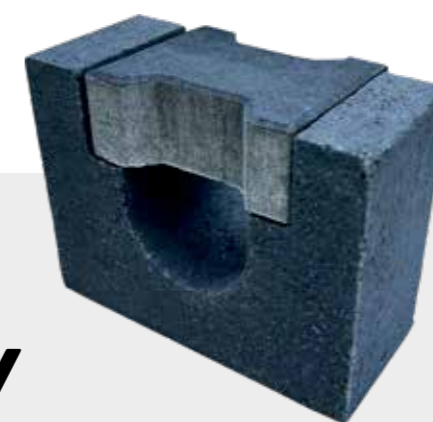

RIGOLA DRENO/ CAPAC RIGOLĂ DRENO

14,⁹⁰ lei/buc

* PREȚ RECOMANDAT

GARDURI, DELIMITĂRI

dark gri

RIGOLA DRENO - dark
RIGOLA DRENO - gri

Preț / buc **11,90 (gri)**
Preț / buc **14,90 (dark)**
Grosime **14.5 cm**
Dimensiuni (lxl) **25 x 32.5 cm**
Kg / palet **1265**
Buc/palet **72**

CAPAC RIGOLA DRENO *optional - dark
CAPAC RIGOLA DRENO *optional - gri

Preț / buc **2,70 (gri)**
Preț / buc **3,00 (dark)**
Grosime **8 cm**
Dimensiuni (lxl) **20 x 16.33 cm**
Kg / palet **1600**
Buc/palet **330**