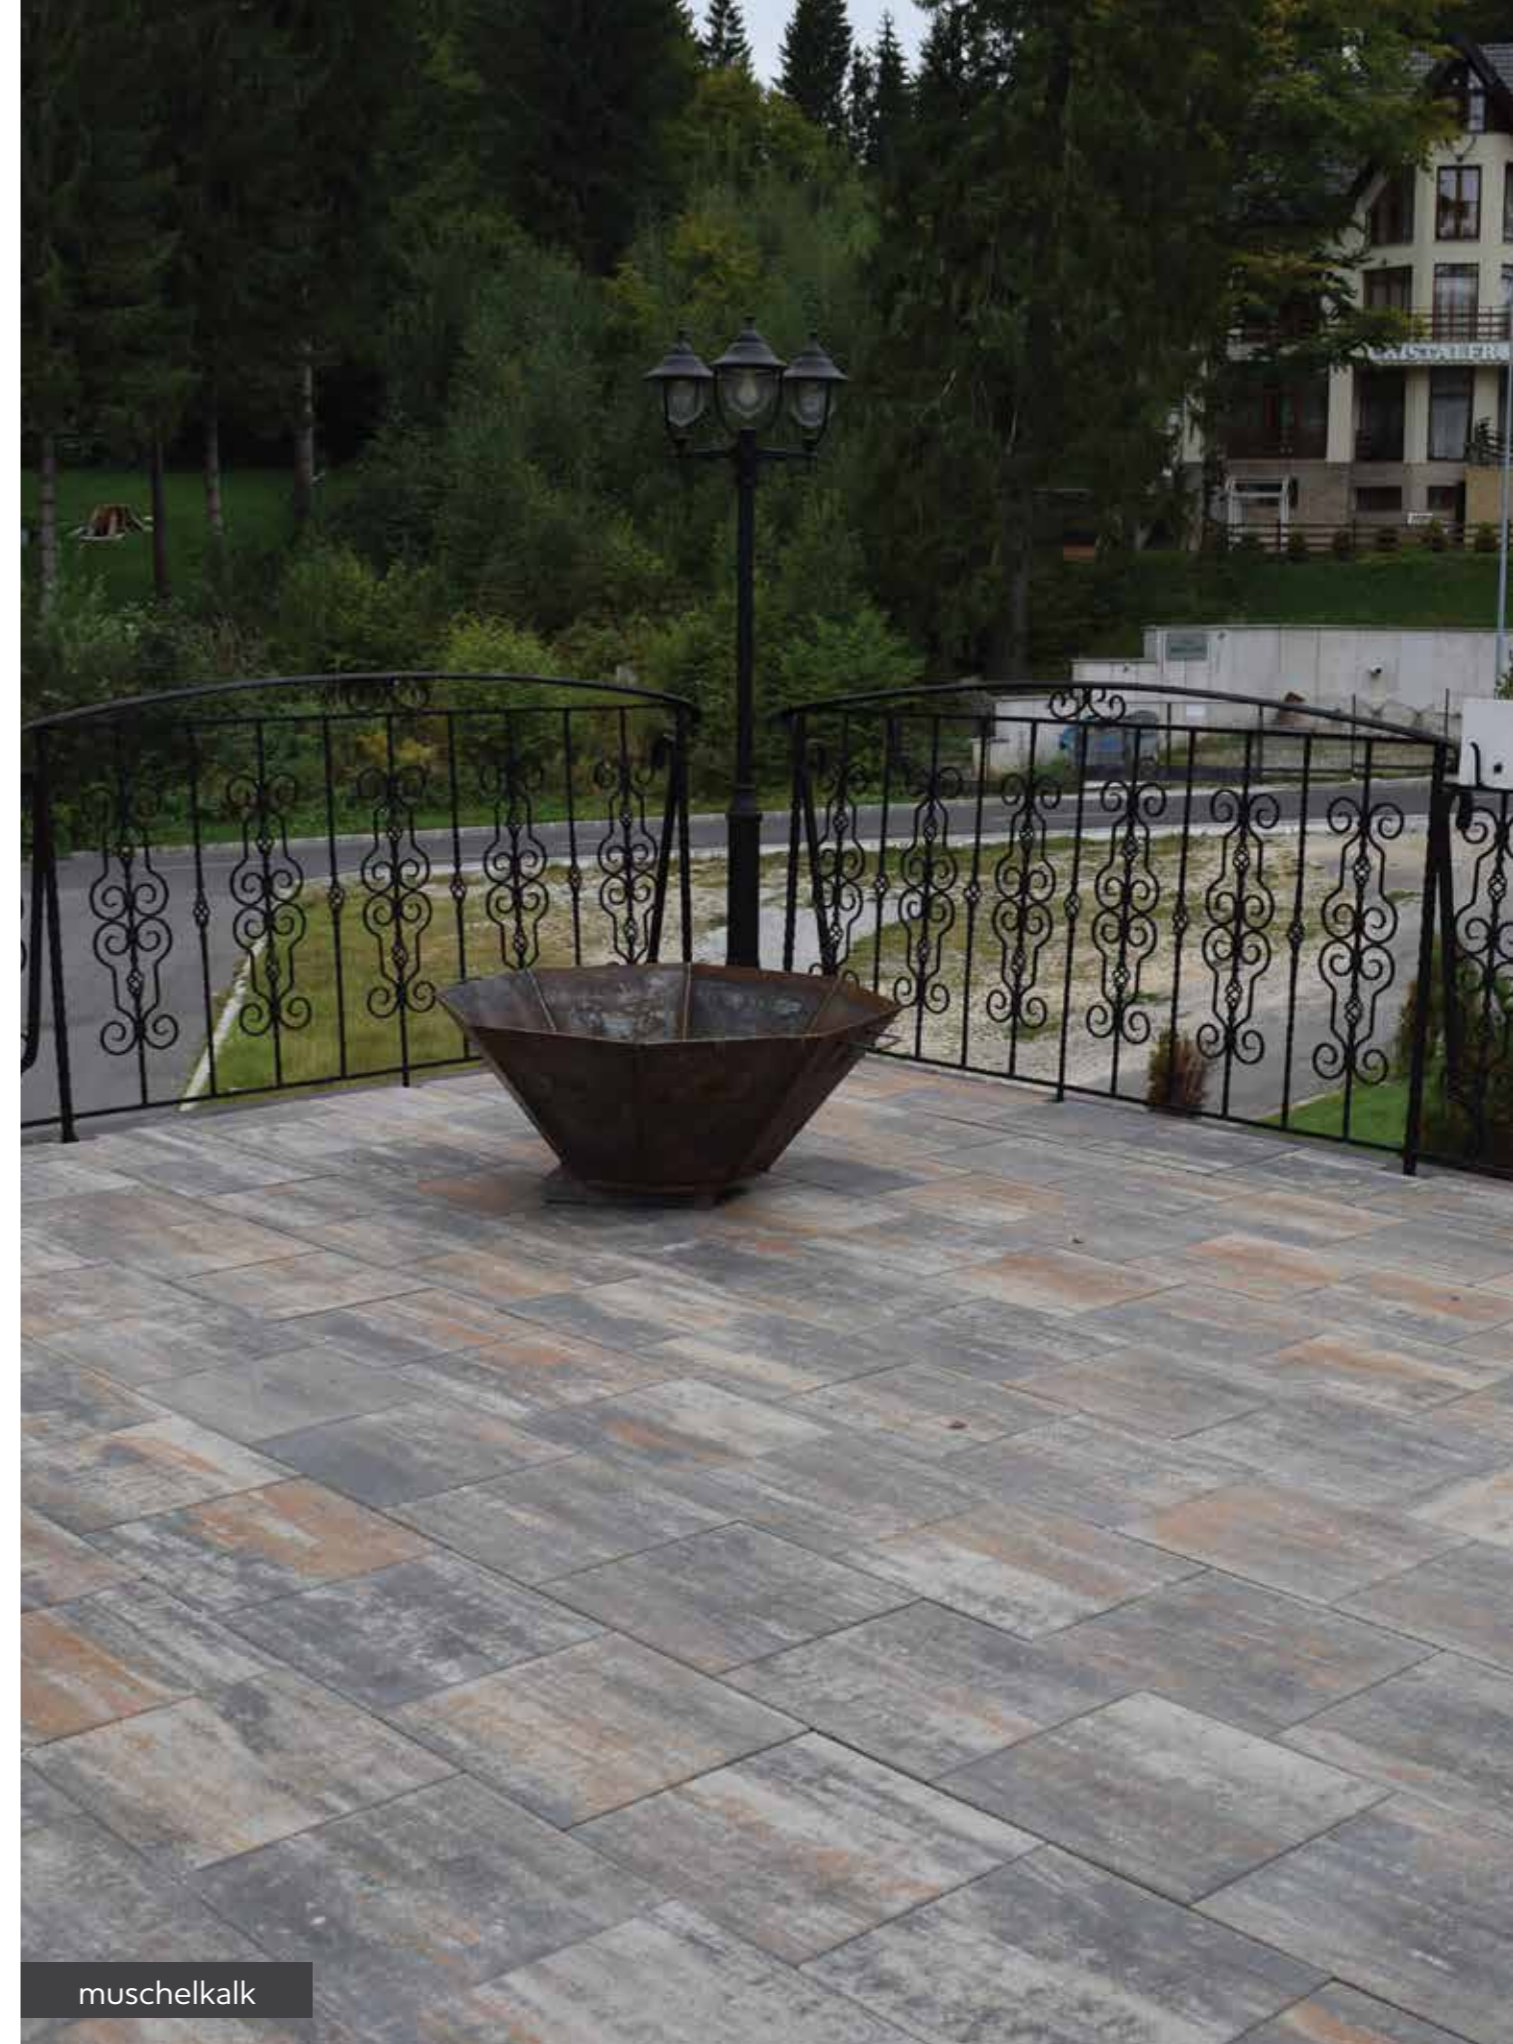

muschelkalk

habana

cobalt

WWW.VIASTEIN.RO

CAPACITATE PORTANTĂ

Preț / mp	97,60 lei
Grosime	5 cm
Dimensiuni (lxl)	40 x 40 cm
Mp / palet	13,44
Buc / palet	84
Kg / palet	1490

habana

muschelkalk