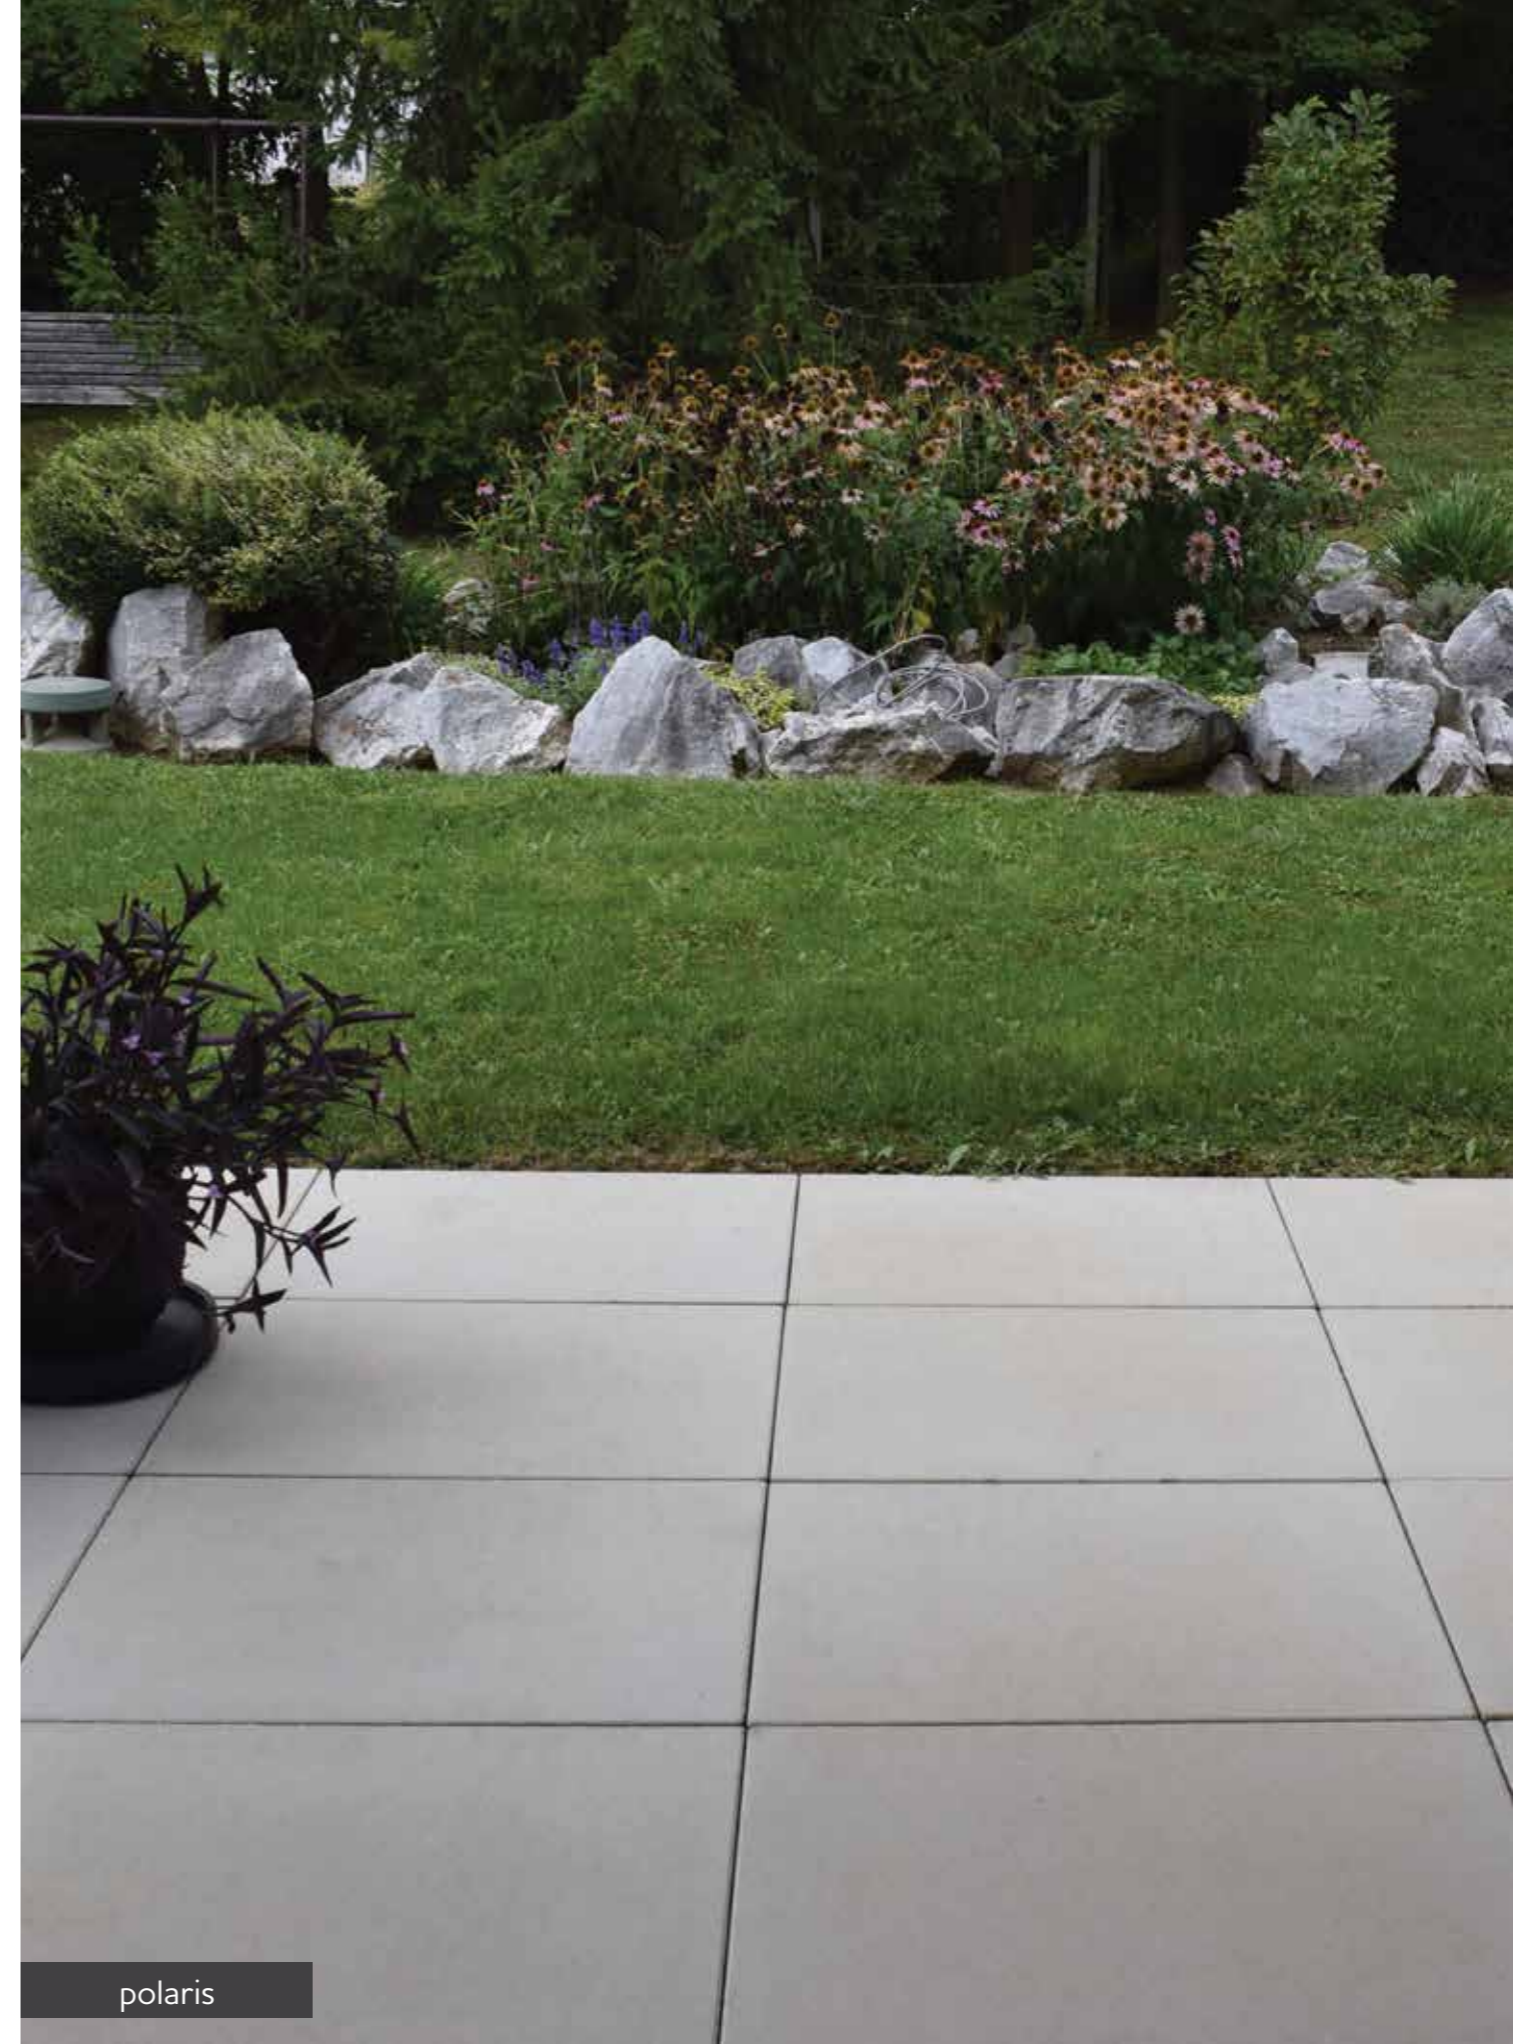

GRANDO - polaris

Preț / mp	135,20 lei
Grosime	8 cm
Dimensiuni (lxl)	80 x 60 cm
Mp / palet	9,6
Buc / palet	20
Kg / palet	1680

polaris