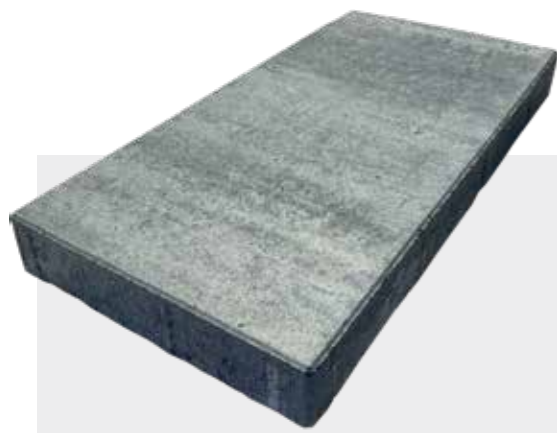

WWW.VIASTEIN.RO

CAPACITATE PORTANTĂ

8 cm

8 cm

antik

nordic pine

SEMPRE GRANDO

127,⁷⁰ lei/set