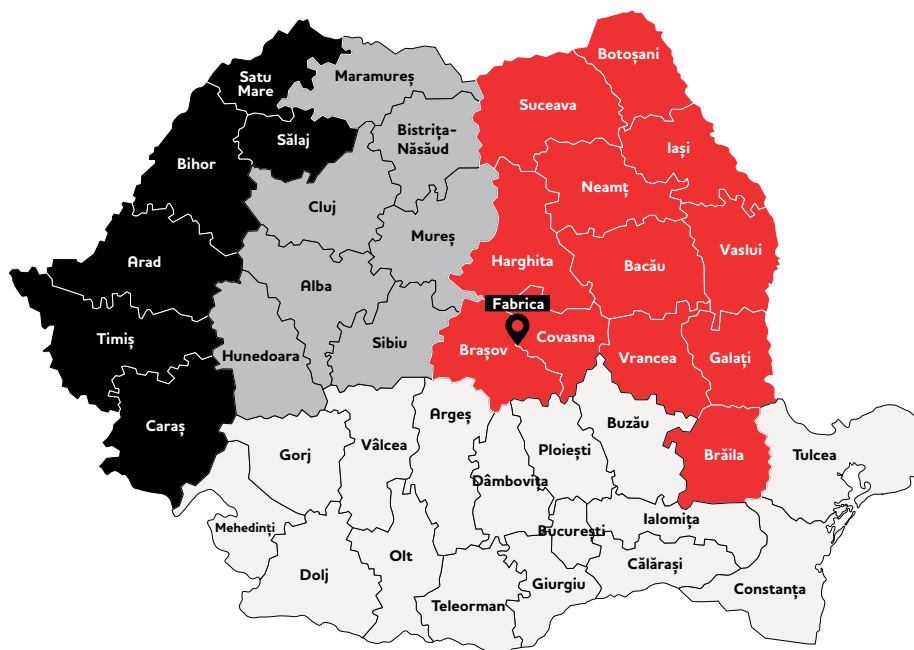

IONUȚ POL

+40 (757) 015 475
ionut.pol@viastein.ro

**SHOWROOM
CENTRAL**
Departament Vânzări

Comuna Chichiș,
str. Ilieni, nr. 499
Covasna, Romania

vanzari@viastein.ro
www.viastein.ro

VIASTEIN
transforming the space