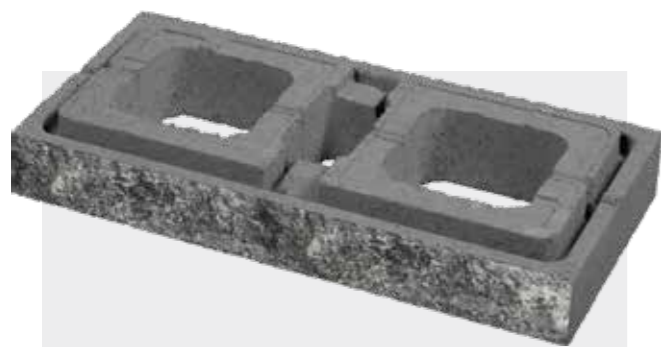

Recomandăm utilizarea unui silicon pe buza bolțarului și folosirea unui mortar cât mai uscat.

dark

dark

WWW.VIASTEIN.RO

MODULO ANTICO

19,⁹⁰ lei/buc

* PREȚ RECOMANDAT

GARDURI, DELIMITĂRI