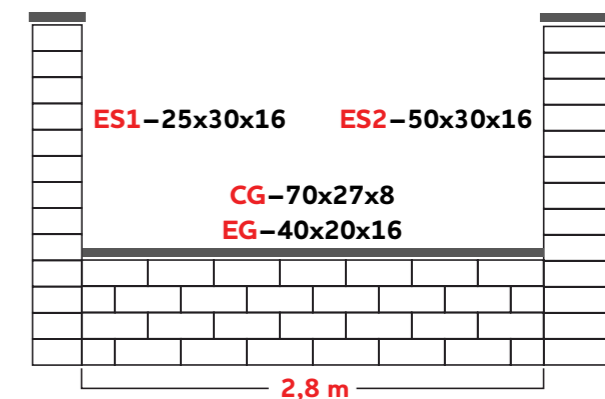

CG - capac gard
2 laturi cu suprafață cioplită

31 x 36 cm

CS1 - capac stâlp
4 laturi cioplită

55 x 36 cm

CS2 - capac stâlp
4 laturi cu suprafață cioplită

CS1-31x36x8

CS2-55x36x8

WWW.VIASTEIN.RO