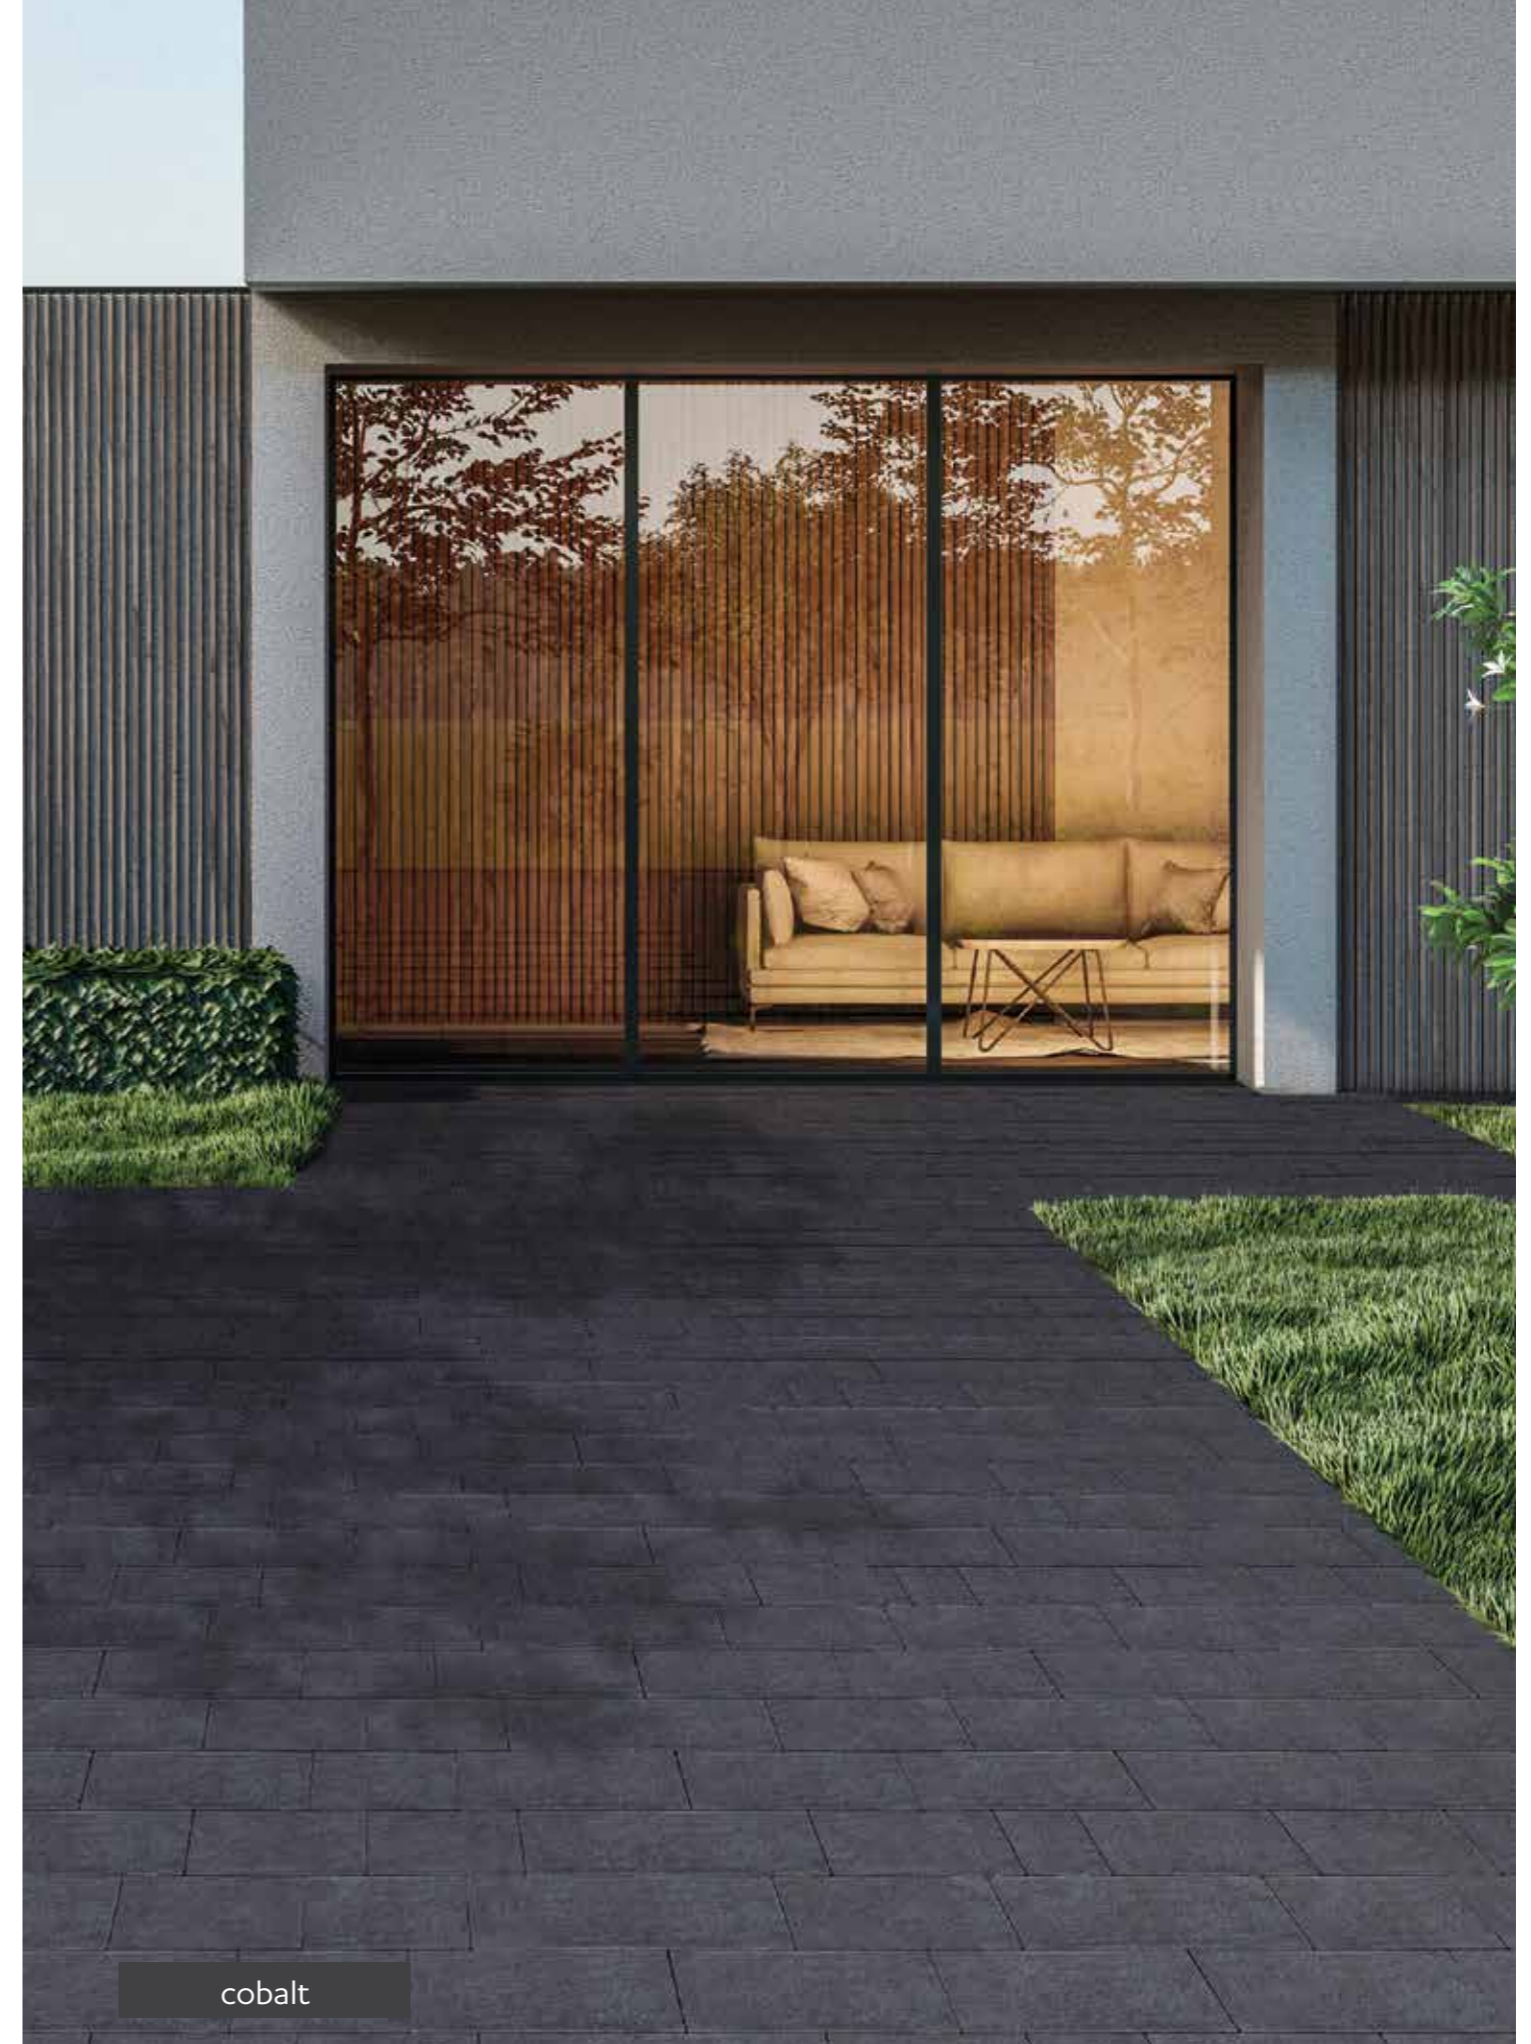

VIA VENETO

122,⁴⁰ lei/set

* PREȚ RECOMANDAT

1 SET = 1,08 MP

Preț / mp	113,30 lei
Grosime	6 cm
Dimensiuni (lxl)	50 x 18 x 6 cm
	40 x 18x6 cm
	30x 18x6 cm
Mp / palet	10,8
Set / palet	10
Kg / palet	1450

PAVAJE MULTIFORMAT

CP+

WWW.VIASTEIN.RO

CAPACITATE PORTANTĂ

6 cm

6 cm

6 cm

6 cm

cobalt